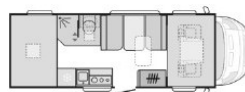

PREISE / MOTOR-CHASSIS-KOMBINATIONEN

	600 DP	670 SL	670 SP
BlueHDi 120 (2179ccm / 89kW) / 3500kg	54.499,00 €	56.099,00 €	56.499,00 €
BlueHDi 140 (2179ccm / 103kW) / 3500kg (Mehrgewicht: 15kg)	55.499,00 €	57.099,00 €	57.499,00 €
BlueHDi 140 (2179ccm / 103kW) / 4005kg Heavy (Mehrgew.40kg)	57.499,00 €	59.099,00 €	59.499,00 €
BlueHDi 165 (2179ccm / 122kW) / 3500kg (Mehrgewicht: 15kg)	56.499,00 €	58.099,00 €	58.499,00 €
BlueHDi 165 (2179ccm / 122kW) / 4005kg Heavy (Mehrgew.40kg)	58.499,00 €	60.099,00 €	60.499,00 €

AUSSTATTUNG