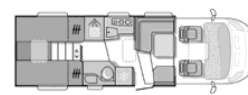

MODELLE Saison 2020

600 SP

670 SC

670 SL

Chassis: Fiat Ducato / Tiefrahmen

Abgasnorm: Euro 6d-TEMP

Getriebe: 6+R (manuell) / 9+R (automatisch)