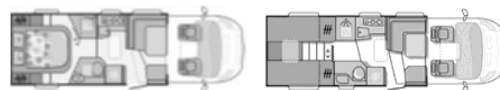

PREISE / MOTOR-CHASSIS-KOMBINATIONEN

	670 SC	670 SL
120 Multijet (2267ccm / 88kW) / 3500kg	71.799,00 €	71.999,00 €
140 Multijet (2267ccm / 103kW) / 3500kg	72.599,00 €	72.799,00 €
160 Multijet (2267ccm / 118kW) / 3500kg (Mehrgewicht: 15kg)	74.499,00 €	74.699,00 €
160 Multijet (2267ccm / 118kW) / 4400kg Maxi (Mehrgewicht 40kg)	76.099,00 €	76.299,00 €
180 Multijet (2267ccm / 131kW) / 3500kg (Mehrgewicht: 15kg)	76.399,00 €	76.599,00 €
180 Multijet (2267ccm / 131kW) / 4400kg Maxi (Mehrgewicht 40kg)	78.299,00 €	78.499,00 €

AUSSTATTUNG