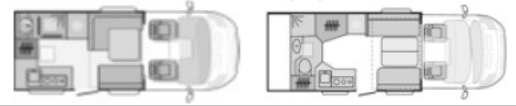

MODELLE Saison 2020

520 ST

600 DT

Chassis: Citroen Jumper / Tiefrahmen
Abgasnorm: Euro 6d-TEMP
Getriebe: 6+R (manuell)

PREISE / MOTOR-CHASSIS-KOMBINATIONEN

	51.999,00 €	54.799,00 €
BlueHDi 120 (2179ccm / 89kW) / 3500kg		
BlueHDi 140 (2179ccm / 103kW) / 3500kg (Mehrgewicht: 15kg)	52.999,00 €	55.799,00 €
BlueHDi 165 (2179ccm / 122kW) / 3500kg (Mehrgewicht: 15kg)	53.999,00 €	56.799,00 €

AUSSTATTUNG

	3500	3500
Maximal zulässige Gesamtmasse (kg)		
Masse im fahrbereiten Zustand (kg) *		
Maximale Zuladung (kg) *		
Maximale Anhängelast (kg)	2000	2000
Außenlänge / -breite / -höhe / Radstand (cm)	599 / 230 / 285 / 380	699 / 230 / 285 / 404
Durchfahrtsbreite (inkl. ASP.) (cm)	279	279
Innenhöhe (cm)	188-204	188-204
Außenhaut Dach / Wände / Boden	GfK / GfK / GfK	GfK / GfK / GfK
Wandstärke Dach / Wände / Boden (mm)	31 / 31 / 41	31 / 31 / 41
Frontstoßfänger lackiert in FH-Farbe	X	X
Airbag Fahrer / Beifahrer	X / X	X / X
ABS, ASR, ESP, EBD, HBA, LAC, MSR, Hillholder	X	X
Traction+ / Reifenluftdruck-Kontrollsystem	X / X	X / X
16"-Räder (ab BlueHDi 140) / Ersatzrad auf Stahlfelge	-- / --	X / --
Tagfahrlicht / LED-Tagfahrlicht	X / O	X / O
Stopp-Start-Automatik	X	X
Diesel-Tank (l) / AdBlue-Tank (l)	90 / 19	90 / 19
Klimaanlage FH	X	X
Außenspiegel elektrisch verstell- und beheizbar	X	X
Funk-ZV FH / Fensterheber FH elektrisch	X / X	X / X
Lenkrad in Teilleder / Radio-Vorbereitung FH	O / X	O / X
Komfortsitze FH im Wohnraumdesign	X	X
Sitze FH dreh- / höhenverstellbar	X / X	X / X
Eingetragene Sitzplätze inkl. Fahrer	4	4
3- / 2-Punkt-Gurte / Isofix Kindersitzbefest. Rückbank	4 / -- / O	3 / 1 / --
Möbeldekor / Serien-Polster	Tempo brown / Paol	Tempo brown / Paol
Schlafplätze	4	4
Bettenmaße Dinette (cm)	210x145-120	200x155-135
Bettenmaße Hubbett (cm) / elek. bedienbar	190x140 / X	190x140-130 / X
Bettenmaße Heck (cm)	--	--
Frischwassertank Fahr- / Wohnstellung (l)	20** / 100	20** / 140
Abwassertank (l) / isoliert und beheizbar	85 / EXKLUSIV AXESS	85 / EXKLUSIV AXESS
Cassetten-Toilette mit elektrischer Spülung	X	X
AGM-Wohnraumbatterie (Ah) / Lade-Booster	100 / EXKLUSIV AXESS	100 / EXKLUSIV AXESS
Sicherheits-Gasregler MonoControl CS / Gasfilter	X / EXKLUSIV AXESS	X / EXKLUSIV AXESS
Kapazität Gaskasten (kg)	2x 11	2x 11
Absorber-Kühlschrank mit elek. Zünd. (l)	165	165
Gas-Kocher (Flammen)	3	3
Abdeckung Kocher / Abdeckung Spüle / Abtropfschale	X / -- / X	X / -- / X
Gas-Warmluft-Heizung Truma Combi 4 CP plus	X	X
Wohnraumbür mit Fliegenschutz / Fenster+ZV	EXKLUSIV AXESS / O	EXKLUSIV AXESS / O
Durchgangsbreite Wohnraumbür (cm)	60	60
Wohnraumbür mit Rahmen	X	X
Panorama-Dachhaube Front	X	X
Dachhaube Wohn- / Schlafraum (cm)	-- / 40x40	-- / 40x40
Außenstauklappe links / rechts (cm)	-- / 40x80	50x175 / 58x105

X = Serienmäßige Ausstattung / O = Optionale Ausstattung / -- = Nicht serienmäßig/möglich / FH = Fahrerhaus