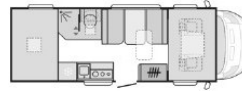

MODELLE Saison 2020

600 DP

670 SL

670 SP

Chassis: Fiat Ducato / Hochrahmen
Abgasnorm: Euro 6d-TEMP
Getriebe: 6+R (manuell) / 9+R (automatisch)